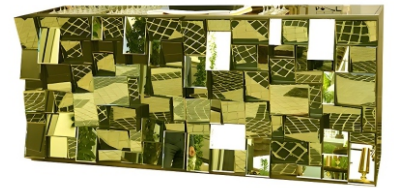

Deflective Gold Bar

L:200cm W:74cm
H:105cm