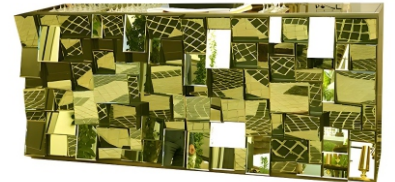

L: 189 cm, W: 50 cm, H: 110 cm  
(Width of Shelf: 35cm)

**Rigid Wooden Bar**

L:200cm W:74cm  
H:105cm

**Deflective Silver Bar**

L:200cm W:74cm  
H:105cm

**Deflective Gold Bar**

L:200cm W:74cm  
H:105cm

**Matrix Mirror Bar Silver**