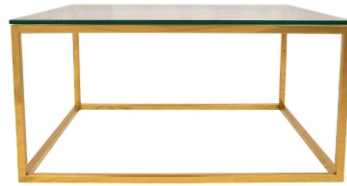

# COFFEE TABLES/SIDE TABLE

**Gold Coffee Table**

L:102cm W:60cm  
H:45cm

**Streamline Coffee Table Gold**

L:80cm W:80cm  
H:40cm

**Side Table Gold**

L:60cm W:50cm  
H:65cm

**Streamline Coffee Table Silver**

L:80cm W:80cm  
H:40cm

**Side Table Silver**

L:60cm W:50cm  
H:65cm

**Mirror Coffee Table**

L:102cm W:60cm  
H:45cm

**Bloom Coffee White**

H: 47CM,  
Diameter:70CM

**Bloom Coffee Black**