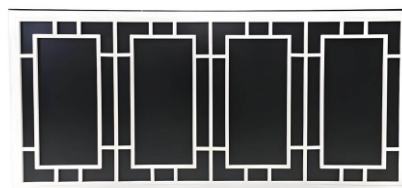

Chromo Bar

L:200cm W:60cm
H:107cm